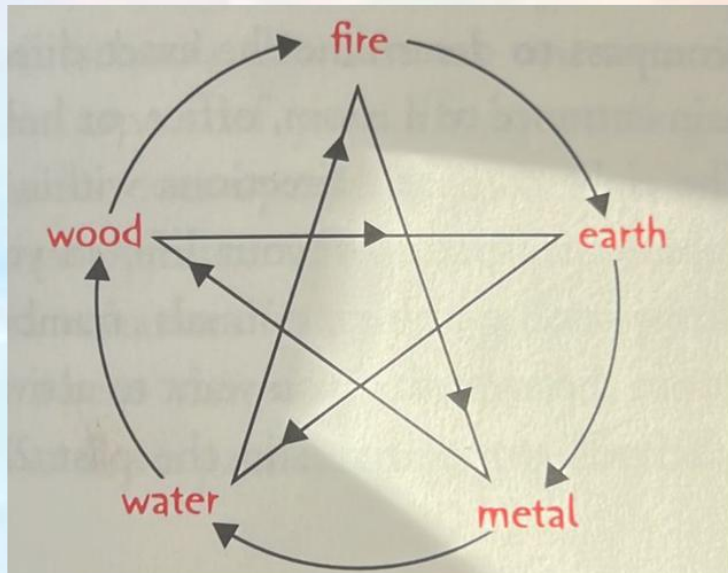

# خصوصیات بین و یانگ:

بین	یانگ
دره	کوه
نرم	تیز
چپ	راست
پایین	بالا
عقب	جلو
بدن	روح
خالی	پر
منحنی	زاویه دار

بین	یانگ
زنانگی	مردانگی
تاریکی	روشنایی
سردی	گرمی
نرمی	سختی
سنگینی	سبکی
منفی	مثبت
زمین	آسمان
آب	آتش

Melika Momeni  
feng shui energetic design

Melika Momeni  
feng shui energetic design

- **GENERATIVE CYCLE**

- Fire generates earth
- Earth generates metal
- Metal generates water
- Water generates wood
- Wood generates fire

- **DESTRUCTIVE CYCLE**

- Fire melts metal
- Metal cuts wood
- Wood move earth
- Earth dams water
- Water puts out fire

Melika Momeni  
feng shui energetic design